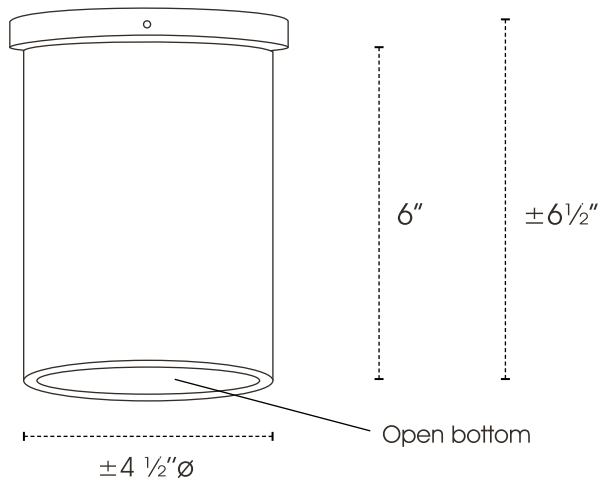

PROJECT NAME / NOM DU PROJET

Date

Type

Notes

Voltage / Voltage

120V

Light Source / Source lumineuse

MBL-PAR20-1 1 X 11W PAR20 LED