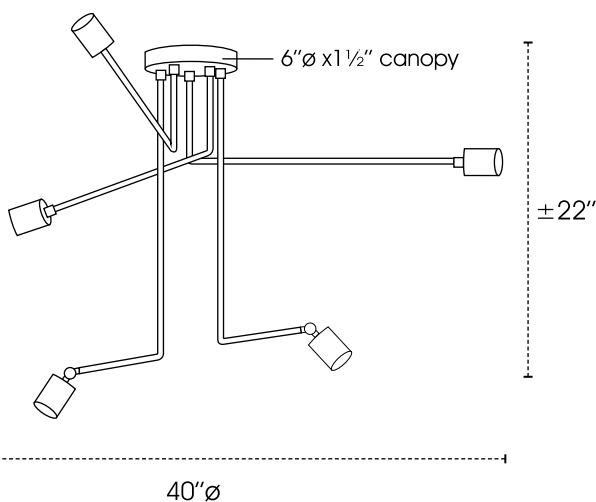

GAUDI

PROJECT NAME / NOM DU PROJET

Date

Type

Notes

Voltage / Voltage

Light Source / Source lumineuse

MBL-A21-5	5 X 19W A21 LED
MBL-ST19-5	5 X 60W Edison

• Other Option Available

Structure Finish / Fini structure

SN	Satin Nickel
SB	Satin Brass
CHR	Chrome
BK	Black Semi-Gloss
WH	White Semi-Gloss

Detail Finish / Fini du détail

SN	Satin Nickel
RB	Raw Brass
CHR	Chrome
BK	Black Semi-Gloss
WH	White Semi-Gloss