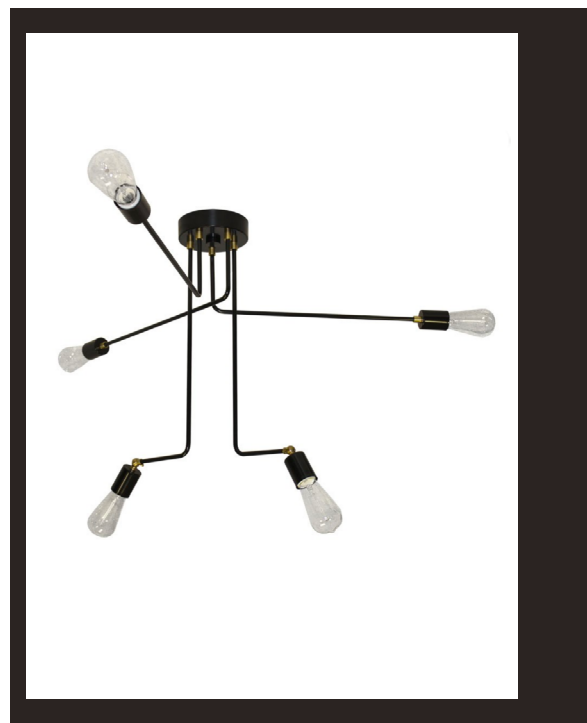

GAUDI

PROJECT NAME / NOM DU PROJET

Date

Type

Notes

Voltage / Voltage

Light Source / Source lumineuse

MBL-A21-5	5 X 19W A21 LED
MBL-ST19-5	5 X 60W Edison

• Other Option Available

Structure Finish / Fini structure

SN	Satin Nickel
SB	Satin Brass
CHR	Chrome
BK	Black Semi-Gloss
WH	White Semi-Gloss

Detail Finish / Fini du détail

SN	Satin Nickel
RB	Raw Brass
CHR	Chrome
BK	Black Semi-Gloss
WH	White Semi-Gloss