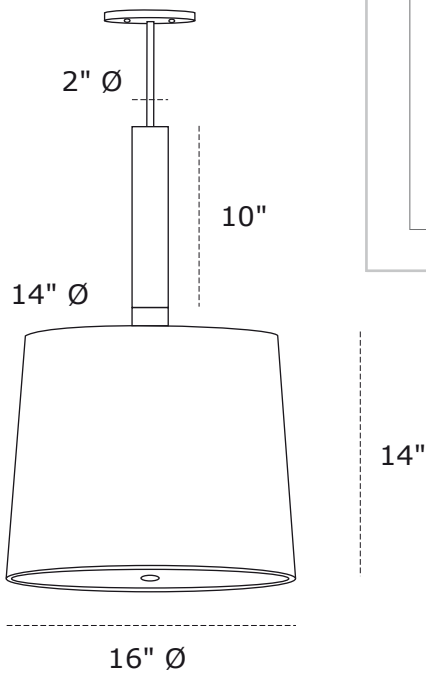

Eva S

57

PROJECT NAME / NOM DU PROJET

Date

Type

Notes

Voltage / Voltage

120V	<input type="checkbox"/>
277V	<input type="checkbox"/>
347V	<input type="checkbox"/>