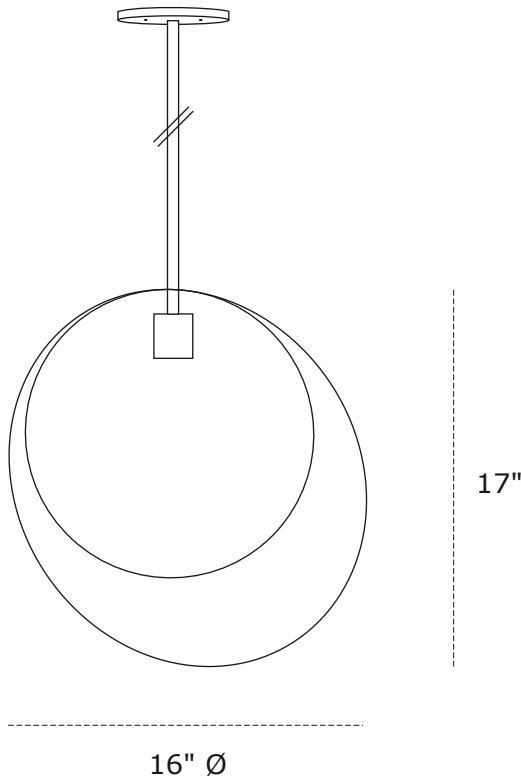

Eclipse

PROJECT NAME / NOM DU PROJET

Date

Type

Notes

Voltage / Voltage

120V

Structure finish / Fini structure