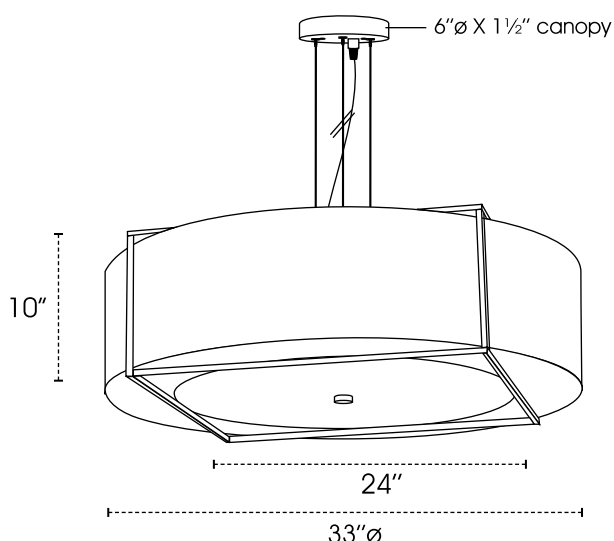

# ELOGIA PLUS

PROJECT NAME / NOM DU PROJET

Date

Type

Notes

Voltage / Voltage

|             |             |             |
|-------------|-------------|-------------|
| <b>120V</b> | <b>277V</b> | <b>347V</b> |
|-------------|-------------|-------------|