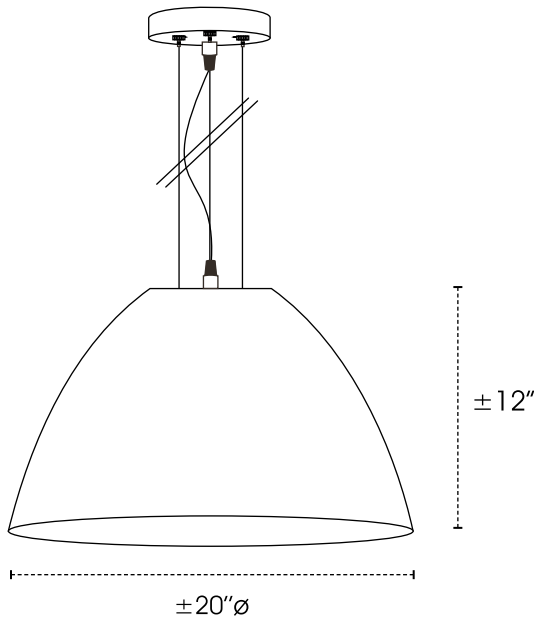

DEX S

PROJECT NAME / NOM DU PROJET

Date

Type

Notes

Voltage / Voltage

120V	277V	347V
-------------	-------------	-------------

Dimming Option / Option de gradation