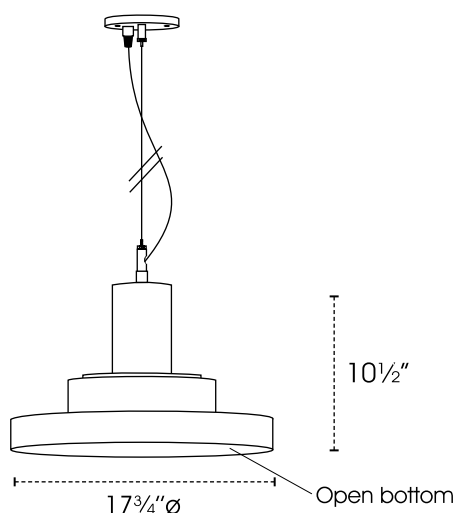

DEVO

PROJECT NAME / NOM DU PROJET

Date

Type

Notes

Voltage / Voltage

120V	277V	347V
-------------	-------------	-------------

Dimming Option / Option de gradation