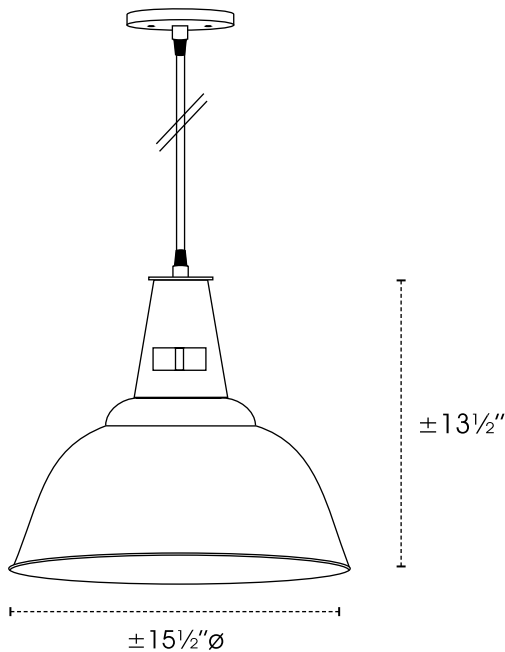

DASH

PROJECT NAME / NOM DU PROJET

Date

Type

Notes

Voltage / Voltage

120V	277V	347V

Dimming Option / Option de gradation

0-10V	0-10V Dimming 120V-277V
ND	No Dimming • <i>Other Option Available</i>

Light Source / Source lumineuse

MBL-A21-1	1 X 19W A21 LED
CF32-1	1 X 32W CF G24 Q-2 Base
GU32-1	1 X 32W GU24 Base
LED-8-1	Integral LED Module 8W • <i>Other Option Available</i>

Color Temperature - Lumens
Température de couleur - lumens

27	2700K	1140 lm
30	3000K	1180 lm
35	3500K	1200 lm
40	4000K	1280 lm

Structure Finish / Fini structure

SN Satin Nickel	SB Satin Brass	CHR Chrome
BK Black Semi-Gloss	WH White Semi-Gloss	• <i>Other Finish Available</i>

Suspension Option / Option de suspension

ST Stem (Same Color As Structure)			
Round Electrical Wire Only	CL1WH White	CL1CLR Clear	CL1BK Black
1 X Aircraft Cable + Round Electrical Wire	CL2WH White	CL2CLR Clear	CL2BK Black
			• <i>Other Wire Color Available</i> • <i>Sloped Ceiling Adapter Available</i>

Shade Finish / Fini abat-jour

Exterior Color		Interior Color	
BK Black Semi-Gloss	MBK Matte Black	BK Black Semi-Gloss	MBK Matte Black
WH White Semi-Gloss	MWH Matte White	WH White Semi-Gloss	MWH Matte White
_____		_____	
<i>Or Other Color</i>		<i>Or Other Color</i>	

Due to continuous improvement, we reserve the right to change our products specifications.

Dans le but d'une constante amélioration, nous nous réservons le droit de changer les spécifications de nos produits.