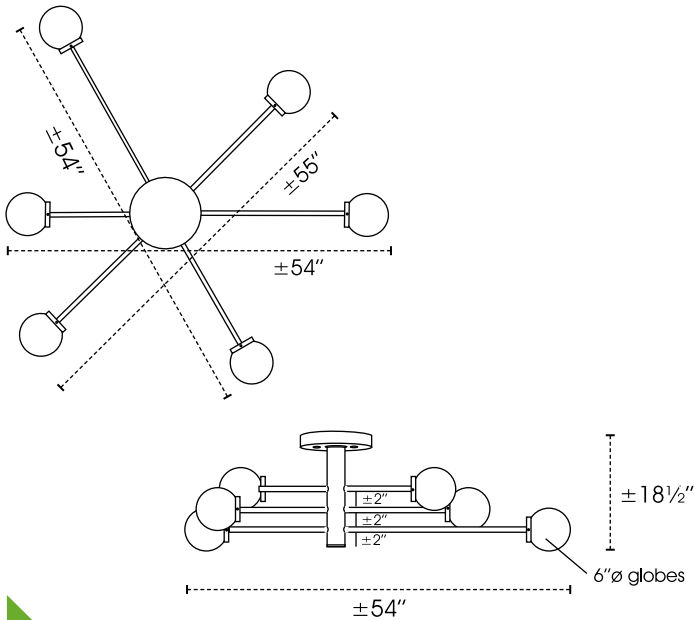

COSMOS 6

PROJECT NAME / NOM DU PROJET

Date

Type

Notes

Voltage / Voltage

Light Source / Source lumineuse

• Other Option Available

Structure Finish / Fini structure

SN Satin Nickel	SB Satin Brass	CHR Chrome
BK Black Semi-Gloss	WH White Semi-Gloss	

• Other Finish Available

Suspension Option / Option de suspension

Globe Diameter / Diamètre du globe

• Other Diameter Available

Globe Specification / Spécification du globe

Glass	GWH White	GCLR Clear	GSM Smoke
Acrylic	AWH White	ACLR Clear	

• Other Option Available

Due to continuous improvement, we reserve the right to change our products specifications.
 Dans le but d'une constante amélioration, nous nous réservons le droit de changer les spécifications de nos produits.