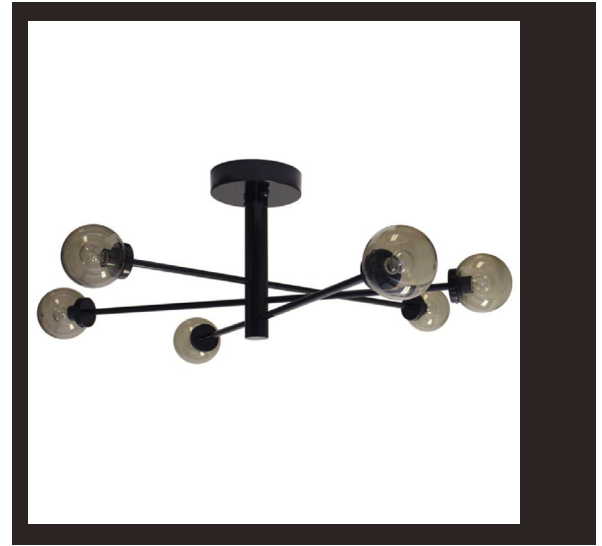

COSMOS 6

PROJECT NAME / NOM DU PROJET

Date

Type

Notes

Voltage / Voltage

Light Source / Source lumineuse

• Other Option Available

Structure Finish / Fini structure

SN Satin Nickel	SB Satin Brass	CHR Chrome
BK Black Semi-Gloss	WH White Semi-Gloss	

• Other Finish Available

Suspension Option / Option de suspension

Globe Diameter / Diamètre du globe

• Other Diameter Available

Globe Specification / Spécification du globe

Glass	GWH White	GCLR Clear	GSM Smoke
Acrylic	AWH White	ACLR Clear	

• Other Option Available

Due to continuous improvement, we reserve the right to change our products specifications.
 Dans le but d'une constante amélioration, nous nous réservons le droit de changer les spécifications de nos produits.