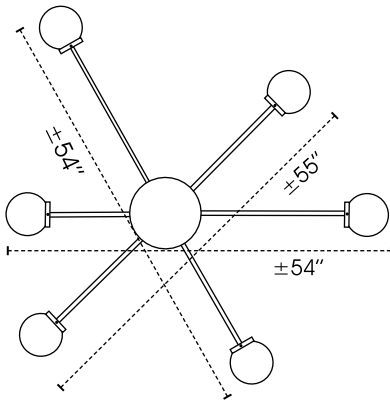

COSMOS 6

PROJECT NAME / NOM DU PROJET

Date

Type

Notes

Voltage / Voltage

Light Source / Source lumineuse

MBL-A15-6	6 X 4.5W A15 LED
• Other Option Available	

Structure Finish / Fini structure

SN Satin Nickel	SB Satin Brass	CHR Chrome
BK Black Semi-Gloss	WH White Semi-Gloss	• Other Finish Available

Suspension Option / Option de suspension

ST Stem (Same Color As Structure)
--

Globe Diameter / Diamètre du globe

6 6" Ø	8 8" Ø	• Other Diameter Available
---------------	---------------	----------------------------

Globe Specification / Spécification du globe

Glass	GWH White	GCLR Clear	GSM Smoke
Acrylic	AWH White	ACLR Clear	• Other Option Available