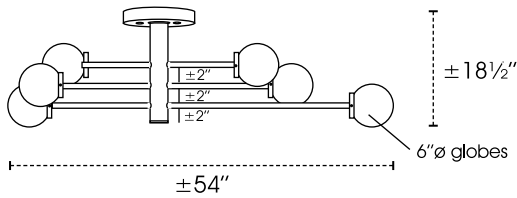

COSMOS 6

PROJECT NAME / NOM DU PROJET

Date

Type

Notes

Voltage / Voltage

Light Source / Source lumineuse

MBL-A15-6	6 X 4.5W A15 LED
• Other Option Available	

Globe Diameter / Diamètre du globe

6 6" Ø	8 8" Ø	• Other Diameter Available
---------------	---------------	----------------------------

Globe Specification / Spécification du globe

Glass	GWH White	GCLR Clear	GSM Smoke
Acrylic	AWH White	ACLR Clear	• Other Option Available