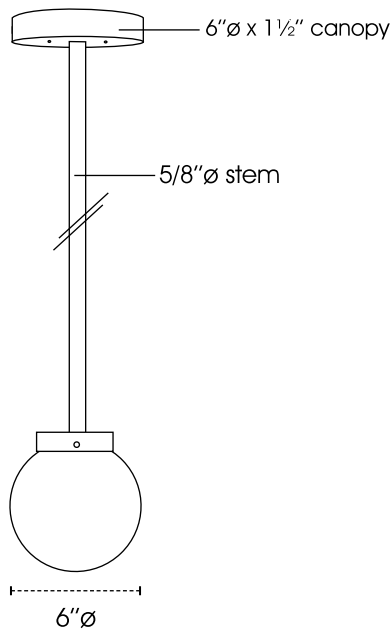

# COSMOS 1

PROJECT NAME / NOM DU PROJET

Date

Type

Notes

Voltage / Voltage

**120V**

Light Source / Source lumineuse

**MBL-A15-1**      1 X 4.5W A15 LED

*• Other Option Available*

Structure Finish / Fini structure

<b>SN</b>	Satin Nickel
<b>SB</b>	Satin Brass
<b>CHR</b>	Chrome
<b>BK</b>	Black Semi-Gloss
<b>WH</b>	White Semi-Gloss

Globe Specification / Spécification du globe

Glass	<b>GWH</b> White	<b>GCLR</b> Clear	
Acrylic	<b>AWH</b> White	<b>ACLR</b> Clear	

Globe Diameter / Diamètre du globe

<b>6</b> 6" Ø	<b>8</b> 8" Ø	<b>12</b> 12" Ø	<b>16</b> 16" Ø	<b>18</b> 18" Ø	
					<i>• Other Diameter Available</i>