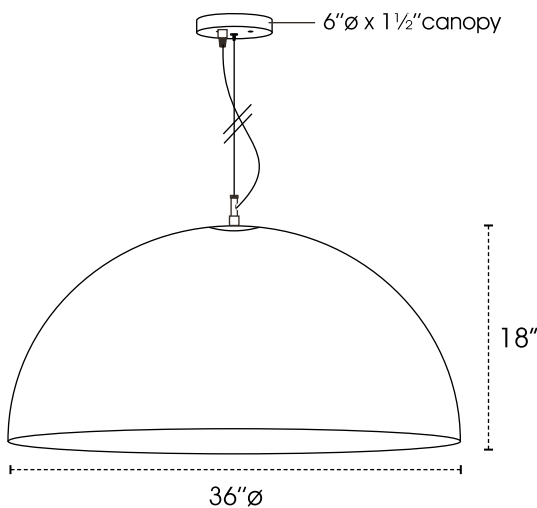

CLEO PLUS

PROJECT NAME / NOM DU PROJET

Date

Type

Notes

Voltage / Voltage

120V

Light Source / Source lumineuse