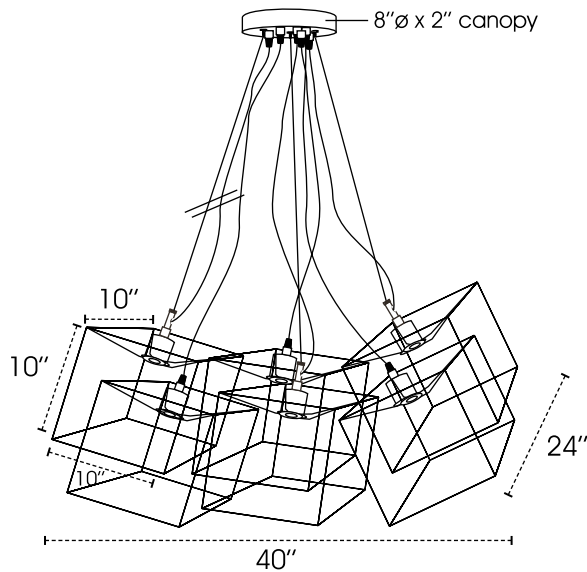

CIRRUS

PROJECT NAME / NOM DU PROJET

Date

Type

Notes

Voltage / Voltage

Light Source / Source lumineuse

MBL-A21-6	6 X 19W A21 LED
MBL-ST19-6	6 X 60W Edison
<i>• Other Option Available</i>	

Structure Finish / Fini structure

SN Satin Nickel	SB Satin Brass	CHR Chrome
BK Black Semi-Gloss	WH White Semi-Gloss	
<i>• Other Finish Available</i>		

Suspension Option / Option de suspension

3 X Aircraft Cable + 6 X Round Electrical Wire	CL9WH White	CL9CLR Clear	CL9BK Black	
<i>• Other Wire Color Available</i>				