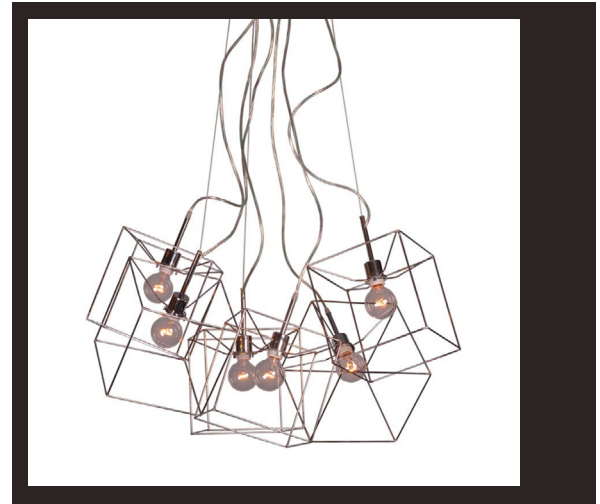

CIRRUS

PROJECT NAME / NOM DU PROJET

Date

Type

Notes

Voltage / Voltage

Light Source / Source lumineuse

MBL-A21-6	6 X 19W A21 LED
MBL-ST19-6	6 X 60W Edison
<i>• Other Option Available</i>	

Structure Finish / Fini structure

SN Satin Nickel	SB Satin Brass	CHR Chrome
BK Black Semi-Gloss	WH White Semi-Gloss	
<i>• Other Finish Available</i>		

Suspension Option / Option de suspension

3 X Aircraft Cable + 6 X Round Electrical Wire	CL9WH White	CL9CLR Clear	CL9BK Black	
<i>• Other Wire Color Available</i>				