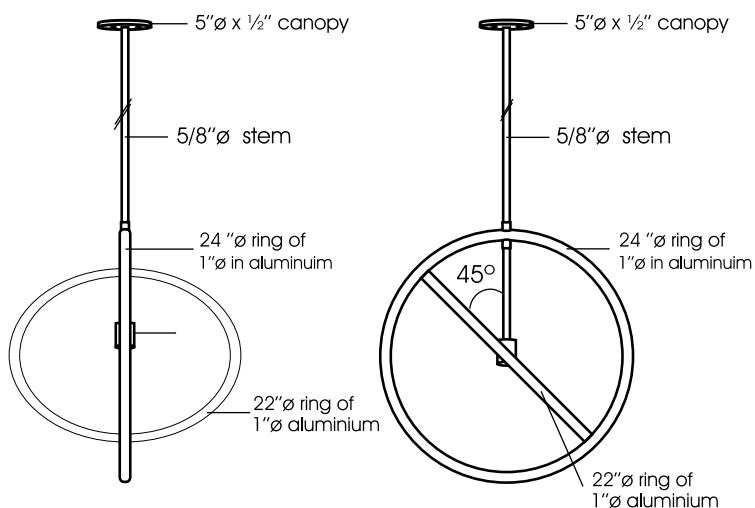

CIRCUS

PROJECT NAME / NOM DU PROJET

Date

Type

Notes

Voltage / Voltage

120V

Light Source / Source lumineuse

MBL-A21-1	1 X 19W A21 LED
MBL-G40-1	1 X 6.4W G40 LED
<i>• Other Option Available</i>	

Structure Finish / Fini structure

SN	Satin Nickel
SB	Satin Brass
CHR	Chrome
BK	Black Semi-Gloss
WH	White Semi-Gloss
<i>• Other Finish Available</i>	