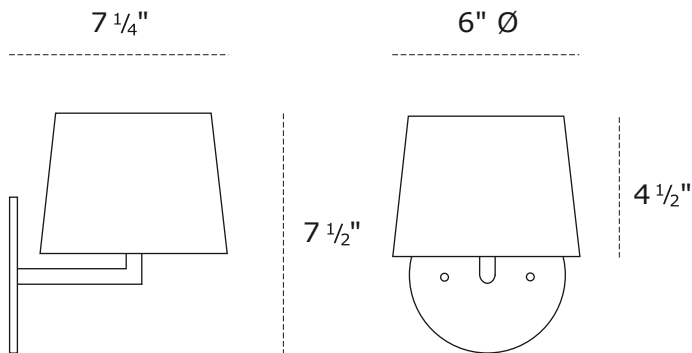

Blio

07

PROJECT NAME / NOM DU PROJET

Date

Type

Notes

Voltage / Voltage

120V