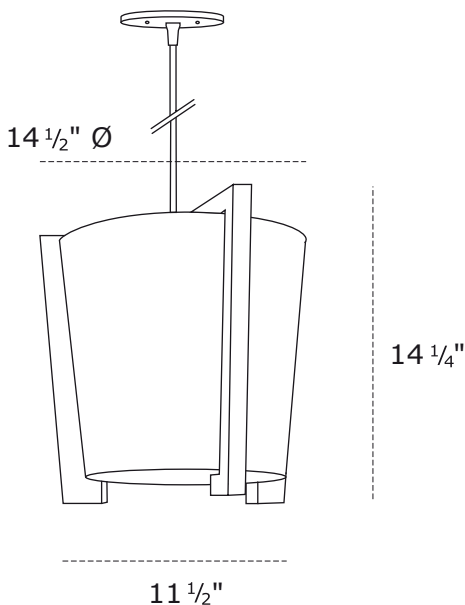

BellaPLUS

PROJECT NAME / NOM DU PROJET

Date

Type

Notes

Light source / Source lumineuse

1 x BULB A19 Med	100W		<input type="checkbox"/>
1 x BULB Fluo Comp	23W		<input type="checkbox"/>
1 x BULB GU24 Base	26W		<input type="checkbox"/>
1 x BULB G24 Q2 Base	26W		<input type="checkbox"/>
LED			<input type="checkbox"/>

** Other light source / wattage available on request*

Voltage / Voltage

120V 277V 347V

** Dimmable ballast available*

Structure finish / Fini structure

Satin nickel	<input type="checkbox"/>	Brushed brass	<input type="checkbox"/>
Chrome	<input type="checkbox"/>	White	<input type="checkbox"/>
Brass	<input type="checkbox"/>	Black	<input type="checkbox"/>