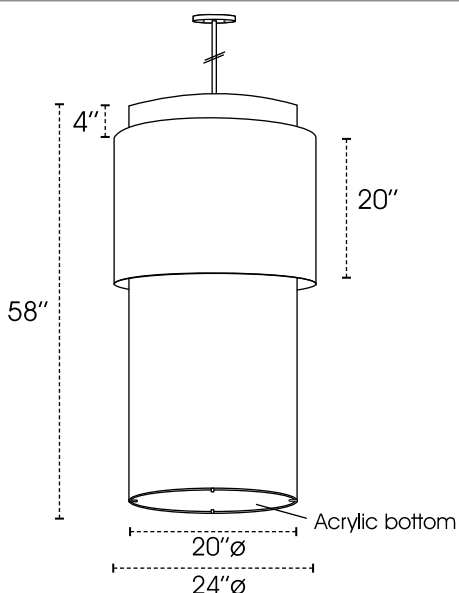

BIG SATURN PLUS

PROJECT NAME / NOM DU PROJET

Date

Type

Notes

Voltage / Voltage

120V	277V	347V
-------------	-------------	-------------

Dimming Option / Option de gradation