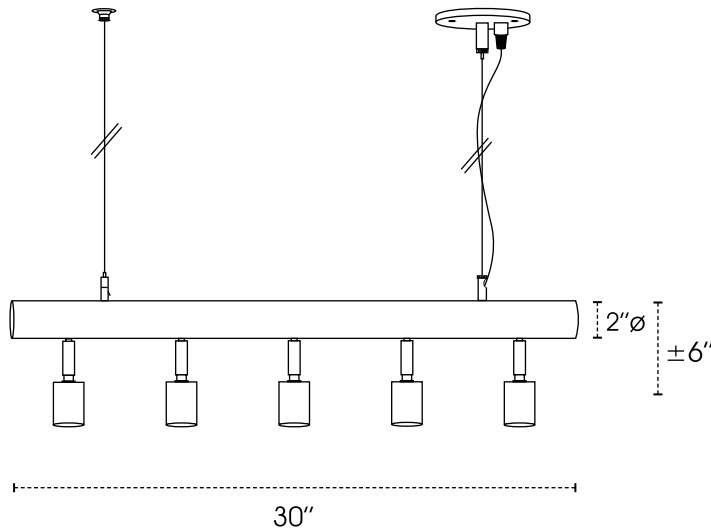

BIBA 305

PROJECT NAME / NOM DU PROJET

Date

Type

Notes

Voltage / Voltage

Light Source / Source lumineuse

MBL-A21-5	5 X 19W A21 LED
MBL-ST19-5	5 X 60W Edison
<i>• Other Option Available</i>	