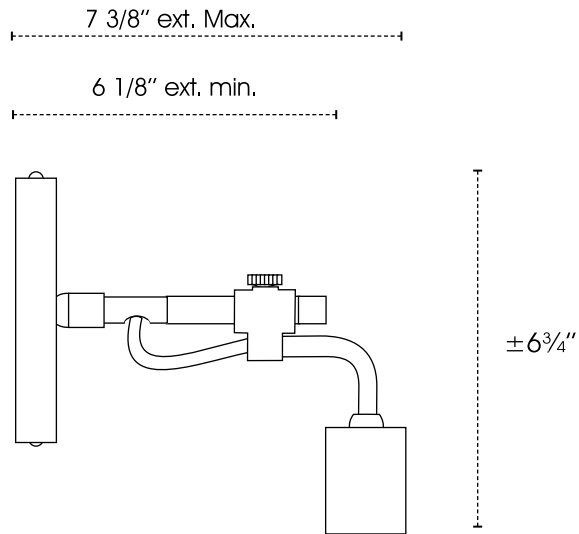

PROJECT NAME / NOM DU PROJET

Date

Type

Notes

Voltage / Voltage

120V

Light Source / Source lumineuse

MBL-A21-1	1 X 19W A21 LED	<i>• Other Option Available</i>
MBL-ST19-1	1 X 60W Edison	