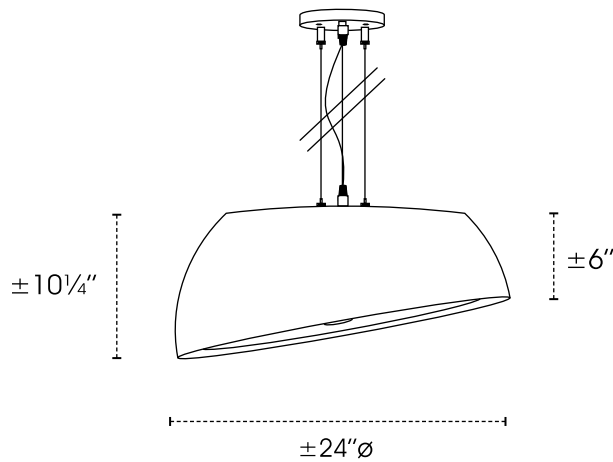

BALI

PROJECT NAME / NOM DU PROJET

Date

Type

Notes

Voltage / Voltage

120V	277V	347V
-------------	-------------	-------------

Dimming Option / Option de gradation