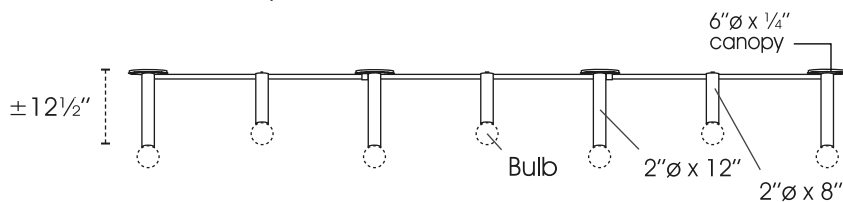

AXIO

PROJECT NAME / NOM DU PROJET

Date

Type

Notes

Voltage / Voltage

120V

Light Source / Source lumineuse