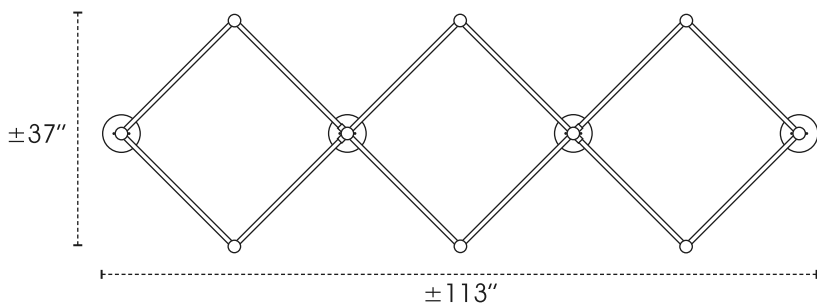

AXIO

PROJECT NAME / NOM DU PROJET

Date

Type

Notes

Voltage / Voltage

120V

Light Source / Source lumineuse