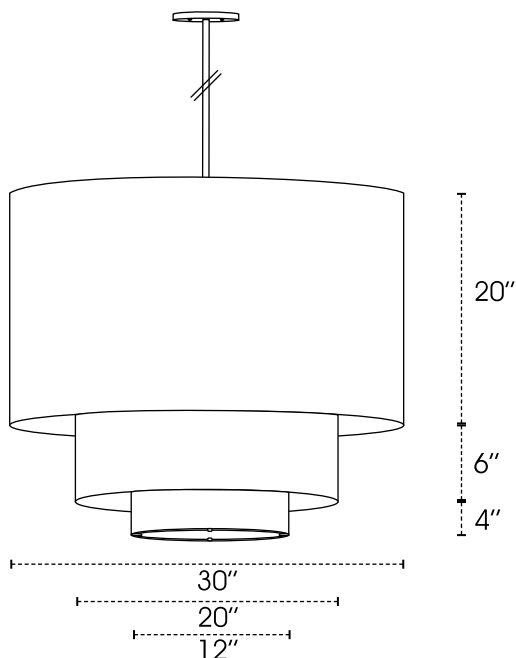

ASPEN

PROJECT NAME / NOM DU PROJET

Date

Type

Notes

Voltage / Voltage

120V	277V	347V
-------------	-------------	-------------

Dimming Option / Option de gradation