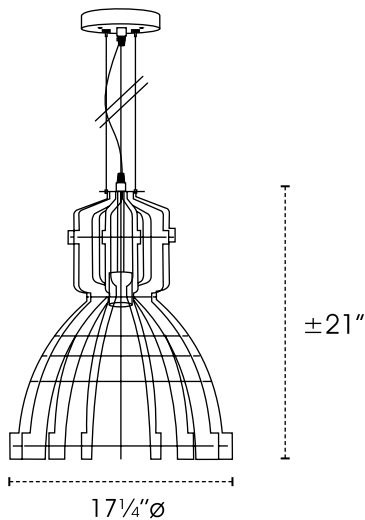

ABYSS

PROJECT NAME / NOM DU PROJET

Date

Type

Notes

Voltage / Voltage

120V

Light Source / Source lumineuse