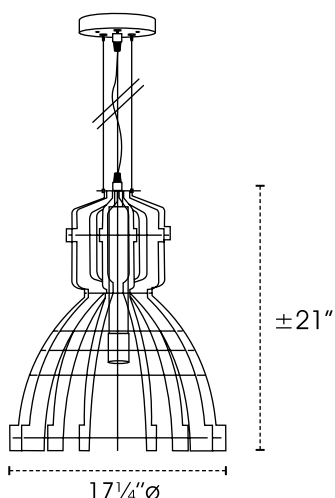

# ABYSS PLUS

PROJECT NAME / NOM DU PROJET

Date

Type

Notes

Voltage / Voltage

**120V**

Light Source / Source lumineuse