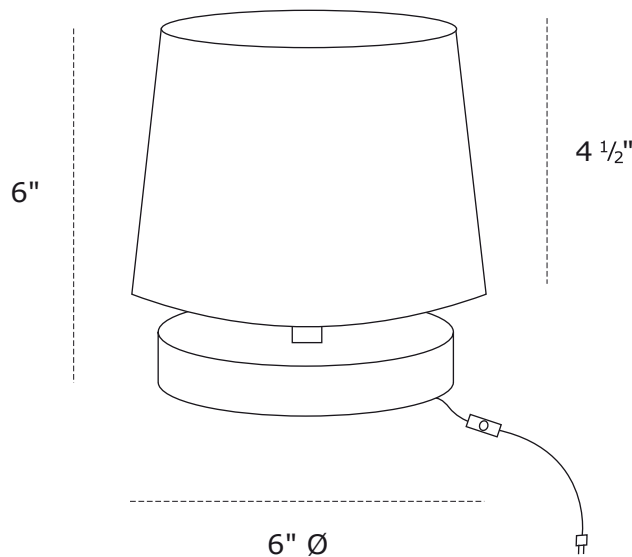

Rouba

07

PROJECT NAME / NOM DU PROJET

Date

Type

Notes

Voltage / Voltage

120V